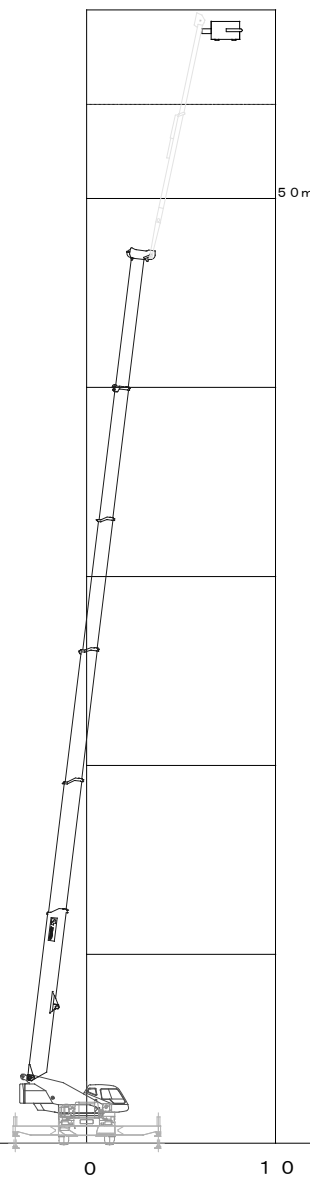

L T M 1 2 2 0 N X
最大作業床高さ 1 0 5 m

スカイボックス

S K Y B O X S S - 1 5 0

移動式クレーン装着型 高々度作業用搭乗設備

100m

50m

0

10

20

G R - 6 0 0 N

最大作業床高さ 5 5 m

50m

0

10