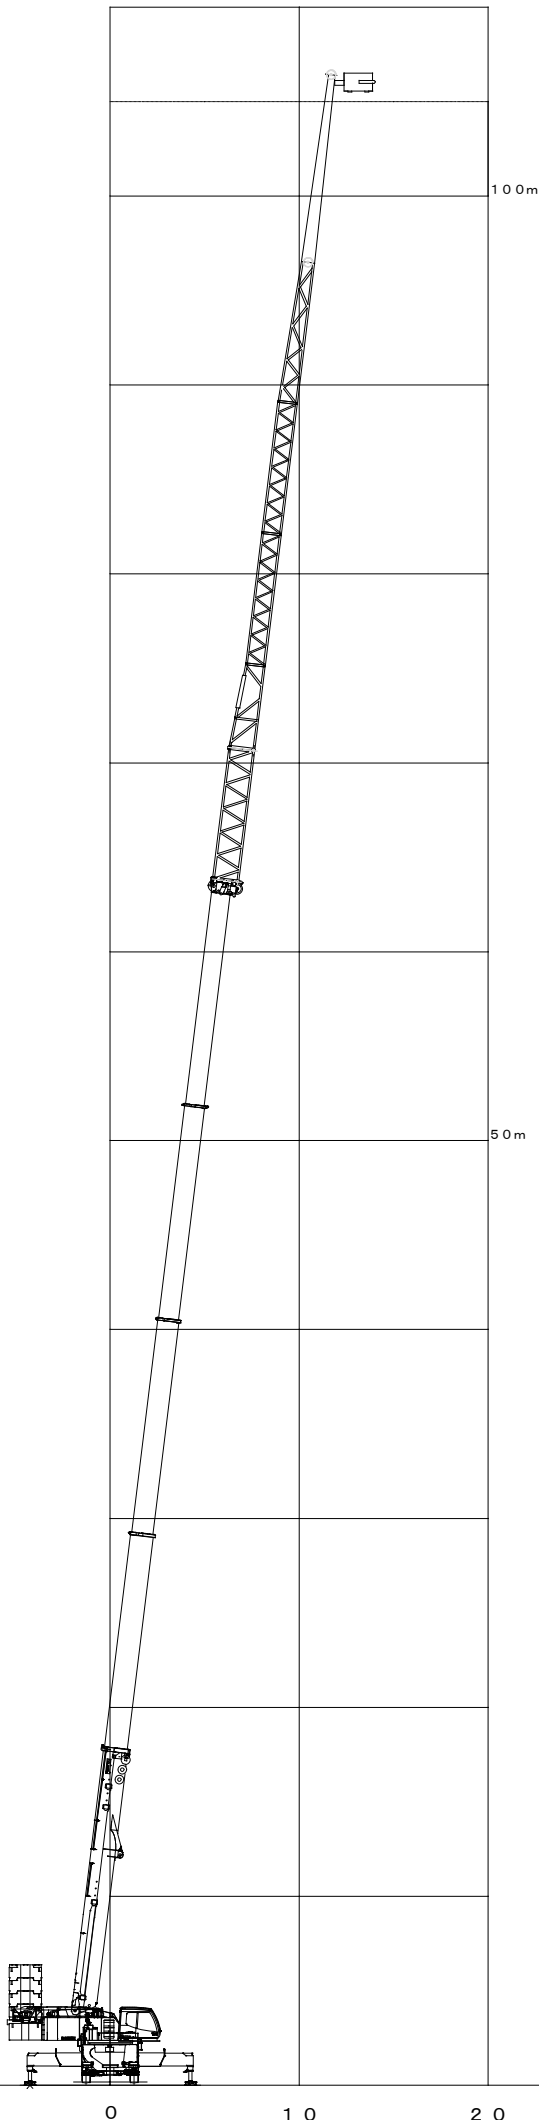

L T M 1 2 2 0 N X
最大作業床高さ 1 0 5 m

スカイボックス

S K Y B O X S S - 1 5 0

移動式クレーン装着型 高々度作業用搭乗設備

100m

50m

0

10

20

G R - 6 0 0 N

最大作業床高さ 5 5 m

50m

0

10